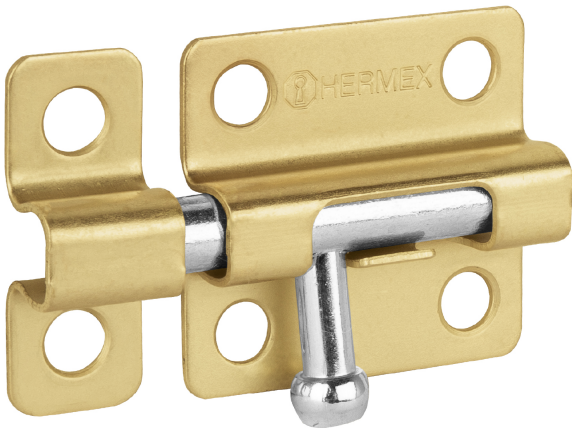

## PASADOR DE BARRIL DE ACERO LATÓN 2", HERMEX

**HERMEX**

CÓDIGO: 45723

CLAVE: PAS-21

### CARACTERÍSTICAS

- Fabricado en acero
- Acabado latonado
- Para uso horizontal y vertical

Incluye tornillería

### ESPECIFICACIONES

<b>Largo total</b>	2" (50 mm)
<b>Medida de placa</b>	1 1/2" (38 mm)
<b>Medida de pasador</b>	2" (50 mm)
<b>Empaque individual</b>	Bolsa
<b>Inner</b>	6
<b>Master</b>	72
<b>Pallet</b>	12096