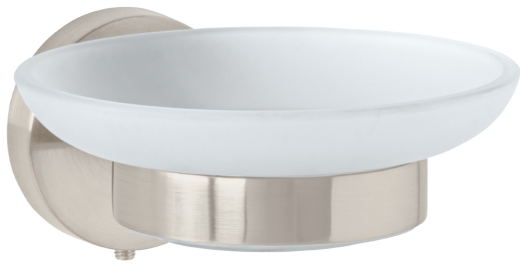

# JABONERA METÁLICA SATÍN CON PLATO DE VIDRIO, FOSET TÚBIG

CÓDIGO: **45965**

CLAVE: **TBA-74N**

## CARACTERÍSTICAS

- Plato de vidrio esmerilado
- Soporte metálico
- Con sistema de montaje para semiempotrar
- Incluye llave allen, taquetes y tornillería para su instalación

Incluye tornillería

## ESPECIFICACIONES

<b>Acabado</b>	Satín
<b>Diámetro</b>	9 cm
<b>Peso</b>	270 g
<b>Empaque individual</b>	Caja
<b>Master</b>	24
<b>Pallet</b>	432
<b>Inner</b>	6