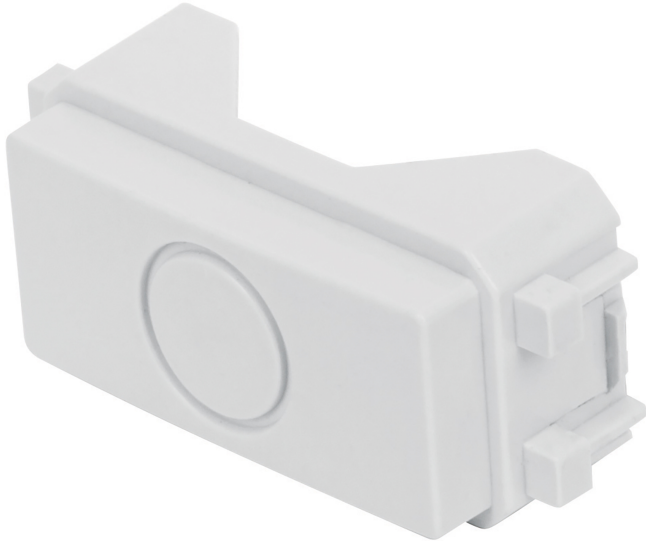

MÓDULO (TAPÓN) CIEGO, LÍNEA ITALIANA, COLOR BLANCO

CÓDIGO: **46140**

CLAVE: **TA-IB**

CARACTERÍSTICAS

- Fabricado en ABS
- Para inhabilitar ventanas de las placas que no se utilicen

ESPECIFICACIONES

Color	Blanco
Dimensiones del módulo (largo x ancho)	46 x 22 mm
Empaque individual	Bolsa
Pallet	12960
Inner	12
Master	144