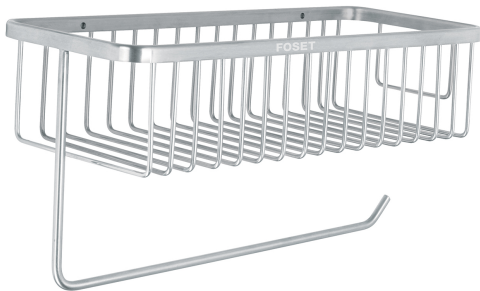

PORTARROLLO Y ESPECIERO EN CROMO PARA COCINA, FOSET

CÓDIGO: **46351**

CLAVE: **RIA-95**

CARACTERÍSTICAS

- Fabricado en acero inoxidable con acabado cromo
- Práctico especiero

Especiero y portarrollo

ESPECIFICACIONES

Acabado	Cromo
Alto	16 cm
Largo	31 cm
Ancho	14 cm
Peso	690 g
Empaque individual	Caja
Pallet	72
Inner	2
Master	12

PAÍS DE ORIGEN

Fabricado en China bajo las estrictas especificaciones de GRUPO TRUPER