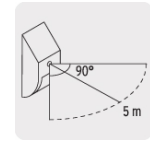

Alcance del sensor