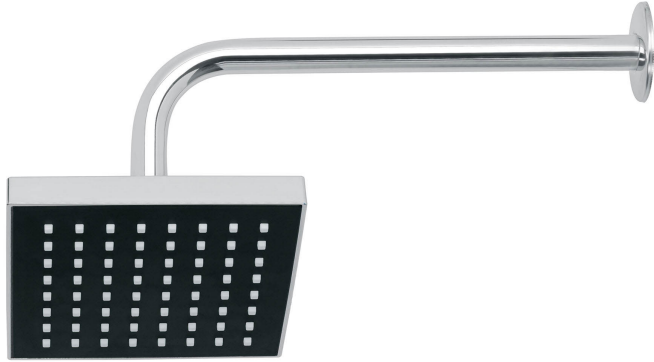

REGADERA CUADRADA ABS 6" ACABADO CROMO CON BRAZO, FOSET

CÓDIGO: **46734**

CLAVE: **R-404**

CARACTERÍSTICAS

- Cabeza de ABS
- Brazo y chapetón de acero inoxidable
- Para mayor flujo de agua se puede retirar el reductor
- Ahorradora en baja presión

Grado ecológico

Articulada

Boquillas fácil limpieza

NORMA

- Cumple la norma NOM-008-CONAGUA

ESPECIFICACIONES

Medida	6" (15 cm)
Acabado	Cromo
Presión de trabajo mínima	0.25 kgf/cm ²
Conexión de entrada	1/2" - 14 NPT
Brazo de pared	30 cm
Diámetro del chapetón	57 mm
Empaque individual	Caja
Inner	3
Master	12

Pallet

288

PAÍS DE ORIGEN

Fabricado en China bajo las estrictas especificaciones de GRUPO TRUPER