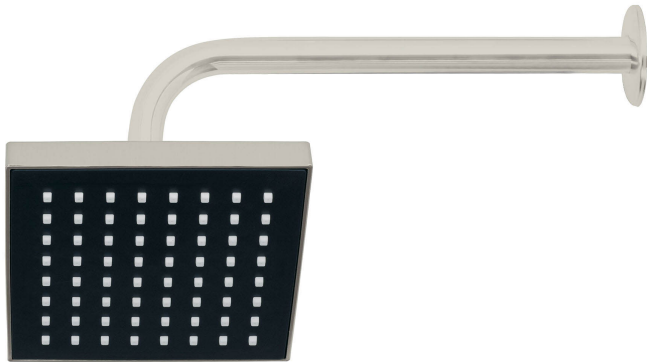

REGADERA CUADRADA ABS 6" ACABADO SATÍN CON BRAZO, FOSET

FOSET.

CÓDIGO: **46740**

CLAVE: **R-404N**

CARACTERÍSTICAS

- Cabeza de ABS
- Brazo y chapetón de acero inoxidable
- Para mayor flujo de agua se puede retirar el reductor
- Ahorradora en baja presión

Grado ecológico

Articulada

Boquillas fácil limpieza

NORMA

- Cumple la norma NOM-008-CONAGUA

ESPECIFICACIONES

Medida	6" (15 cm)
Acabado	Satín
Presión de trabajo mínima	0.25 kgf/cm ²
Conexión de entrada	1/2" - 14 NPT
Brazo de pared	30 cm
Diámetro del chapetón	57 mm
Empaque individual	Caja
Pallet	288
Inner	3