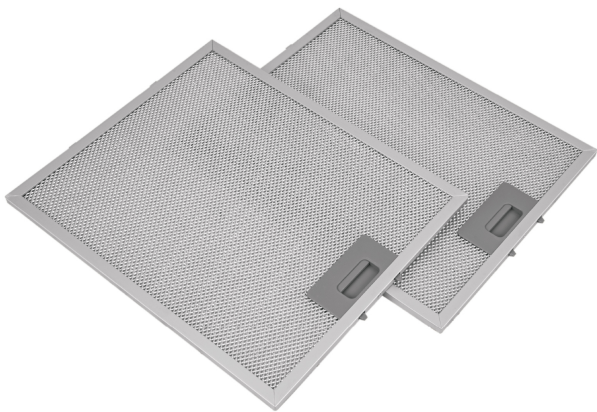

## JUEGO DE 2 FILTROS DE ALUMINIO PARA CAMPANA CAME-60

CÓDIGO: **46898**

CLAVE: **FILM-C60**

### CARACTERÍSTICAS

- Fabricado en aluminio
- Estructura plegable multicapa
- Resistencia a altas y bajas temperaturas
- Evita que la grasa y el humo entren al interior de la campana
- Fácil de desmontar para limpiar
- Compatible con campanas extractoras para pared modelos CAME-60 y CAME-60M marca Foset®

### ESPECIFICACIONES

<b>Número de piezas</b>	2 Filtros
<b>Largo x ancho</b>	34 x 28 cm
<b>Empaque individual</b>	Caja
<b>Master</b>	20
<b>Pallet</b>	240
<b>Inner</b>	1