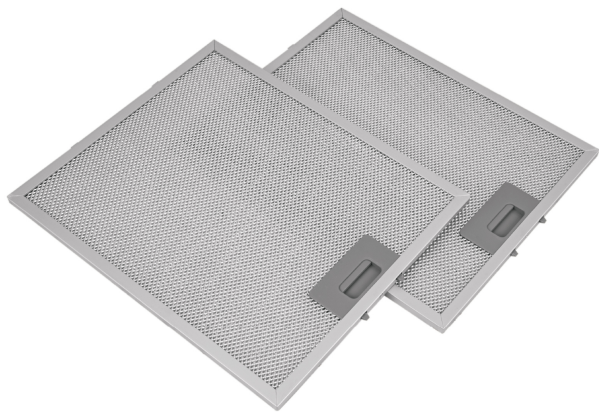

JUEGO DE 2 FILTROS DE ALUMINIO PARA CAMPANA CAME-60

CÓDIGO: **46898**

CLAVE: **FILM-C60**

CARACTERÍSTICAS

- Fabricado en aluminio
- Estructura plegable multicapa
- Resistencia a altas y bajas temperaturas
- Evita que la grasa y el humo entren al interior de la campana
- Fácil de desmontar para limpiar
- Compatible con campanas extractoras para pared modelos CAME-60 y CAME-60M marca Foset®

Resistencia a altas y bajas temperaturas

NORMA

- Garantizado contra defectos de fabricación o mano de obra. La garantía se puede hacer válida con cualquier distribuidor de TRUPER

ESPECIFICACIONES

Número de piezas	2 Filtros
Largo x ancho	34 x 28 cm
Empaque individual	Caja
Master	20
Pallet	240
Inner	1