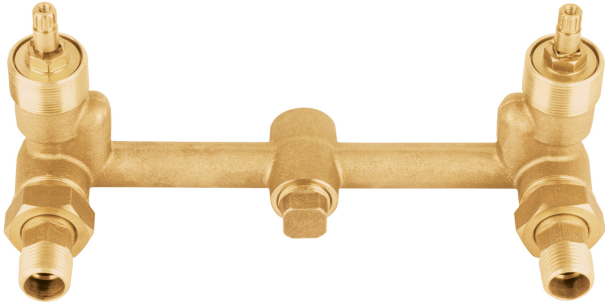

MEZCLADORA EMPOTRAR, 1/4 VUELTA, S/MANERALES, FOSET

CÓDIGO: **46908**

CLAVE: **MEA-90-BS**

CARACTERÍSTICAS

- Cuerpo de bronce con 80% de cobre para máxima duración
- Alta resistencia a la corrosión
- Roscable
- Cartucho cerámico 1/4 de vuelta, de suave y fácil apertura

Cartucho cerámico 90° (CARCE-7)

ESPECIFICACIONES

Distancia entre centros	20 cm
Tipo de rosca entrada y salida	1/2" - 14 NPT
Peso	1,018 g
Empaque individual	Caja
Master	24
Pallet	288
Inner	2

PAÍS DE ORIGEN