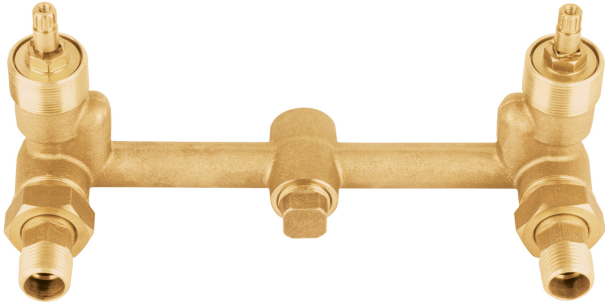

MEZCLADORA EMPOTRAR, 1/4 VUELTA, S/MANERALES, FOSET

FOSET.

CÓDIGO: **46908**

CLAVE: **MEA-90-BS**

CARACTERÍSTICAS

- Cuerpo de bronce con 80% de cobre para máxima duración
- Alta resistencia a la corrosión
- Roscable
- Cartucho cerámico 1/4 de vuelta, de suave y fácil apertura

Cartucho cerámico 90° (CARCE-7)

ESPECIFICACIONES

Distancia entre centros	20 cm
Tipo de rosca entrada y salida	1/2" - 14 NPT
Peso	1,018 g
Empaque individual	Caja
Master	24
Pallet	288
Inner	2

PAÍS DE ORIGEN