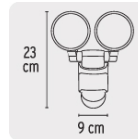

Spots dirigibles

Para exterior

NORMA

- Cumple la norma: NOM-003-SCFI

ESPECIFICACIONES

Potencia	12 W
Flujo luminoso	1,000 lm
Tensión / Frecuencia	120 - 220 V
Corriente	220 mA -110 mA
Temperatura de color	4,000 K / Neutra
Tipo de fuente de luz	LED integrado
Forma de instalación	Sobreponer en pared (incluye tornillería)
Distancia de detección	10 metros
Rango de detección	160°
Tiempo activación de luz del luminario (temporizador ajustable)	6 segundos - 5 minutos
Altura de instalación	1.5 metros a 2 metros
Temperatura de trabajo	50 °C
Tiempo de vida	25,000 horas / 25 años
Índice de reproducción cromática (IRC)	80
Grado IP	44
Dimensiones (alto x fondo x diámetro pantalla x diámetro sensor)	23 x 12 x 9 x 9 cm
Empaque individual	Caja
Inner	1
Master	12
Pallet	96