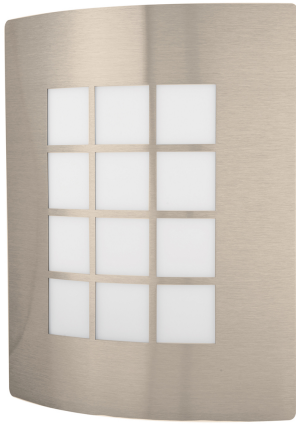

## ARBOTANTE DECORATIVO CUERPO ACERO INOX, LÁMPARA NO INCLUIDA

**LAIT**

CÓDIGO: **47390**

CLAVE: **ARB-003S**

### CARACTERÍSTICAS

- Cuerpo de ABS, cubierta de acero inoxidable y pantalla de policarbonato
- Fácil instalación
- Ideal para jardines, fachadas, centros comerciales y más

Incluye  
tornillería