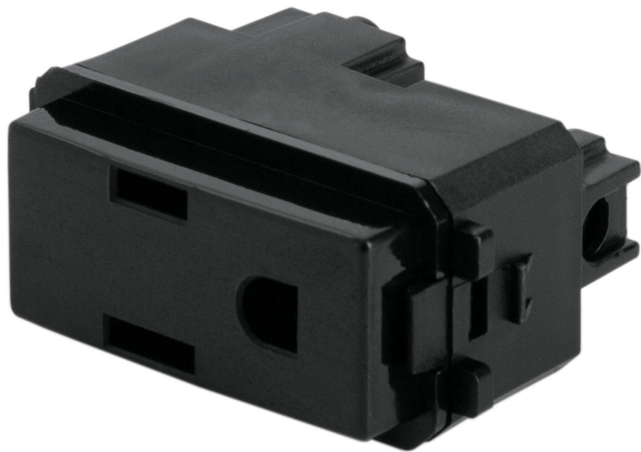

## CONTACTO SENCILLO, 2 POLOS + TIERRA, LÍNEA ITALIANA, NEGRO

VOLTECK.

CÓDIGO: **47605**

CLAVE: **COA-IN**

### CARACTERÍSTICAS

- Fabricado en policarbonato y polipropileno
- Con retardante a la flama para mayor seguridad

### ESPECIFICACIONES

<b>Color</b>	Negro
<b>Tensión / Frecuencia</b>	127 V / 60 Hz
<b>Corriente</b>	10 A
<b>Dimensiones (largo x ancho)</b>	46 x 22 mm
<b>Empaque individual</b>	Bolsa
<b>Inner</b>	12
<b>Master</b>	144
<b>Pallet</b>	5184