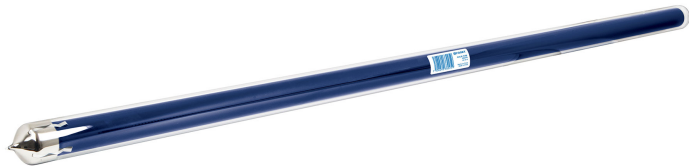

**CAJA C/10 TUBOS P/CALENTADOR SOLAR
CALE-20S, 2 DE 2, FOSET**CÓDIGO: **47670**CLAVE: **CALE-20S-3****CARACTERÍSTICAS**

- Tubos de vidrio borosilicato
- Para calentadores solares modelos CALE-20S, CALE-15S, CALE-10S y CALE-8S marca FOSET®

NORMA

- Garantizado contra defectos de fabricación o mano de obra. La garantía se puede hacer válida con cualquier distribuidor de TRUPER

ESPECIFICACIONES

Largo	180 cm
Diámetro	58 mm
Espesor del cristal	2 mm
Empaque individual	Caja
Inner	1
Pallet	21