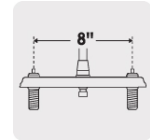

MEZCLADORA 8" P/FREGADERO, FLEXIBLE, PALANCA, NEGRO, AQUA

FOSET.

CÓDIGO: **47917**

CLAVE: **AQF-88M**

CARACTERÍSTICAS

- Cuerpo de latón para máxima duración
- Manerales metálicos tipo palanca
- Cuello flexible de 55 cm y cubierta de acero inoxidable
- Cartucho cerámico de suave y fácil apertura
- Selector de chorro: Aireado y spray

1/4 de vuelta

AIREADOR
Ahorro y suavidad

Distancia entre taladros

Cartucho cerámico 90° (CARCE-4)

NORMA

- Cumple la norma NMX-C-415-ONNCCE

ESPECIFICACIONES

Acabado	Negro mate
Distancia entre taladros	8"
Conexión roscable	1/2" - 14 NPSM
Dimensiones de la cubierta	5.2 cm x 25 cm
Peso	985 g
Master	12
Pallet	144
Inner	2