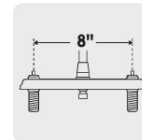

MEZCLADORA 8" P/FREGADERO, FLEXIBLE, PALANCA, NEGRO, AQUA

FOSET.

CÓDIGO: **47917**

CLAVE: **AQF-88M**

CARACTERÍSTICAS

- Cuerpo de latón para máxima duración
- Manerales metálicos tipo palanca
- Cuello flexible de 55 cm y cubierta de acero inoxidable
- Cartucho cerámico de suave y fácil apertura
- Selector de chorro: Aireado y spray

1/4 de vuelta

AIREADOR
Ahorro y suavidad

Distancia entre taladros

Cartucho cerámico 90° (CARCE-4)

NORMA

- Cumple la norma NMX-C-415-ONNCCE

ESPECIFICACIONES

Acabado	Negro mate
Distancia entre taladros	8"
Conexión roscable	1/2" - 14 NPSM
Dimensiones de la cubierta	5.2 cm x 25 cm
Peso	985 g
Master	12
Pallet	144
Inner	2