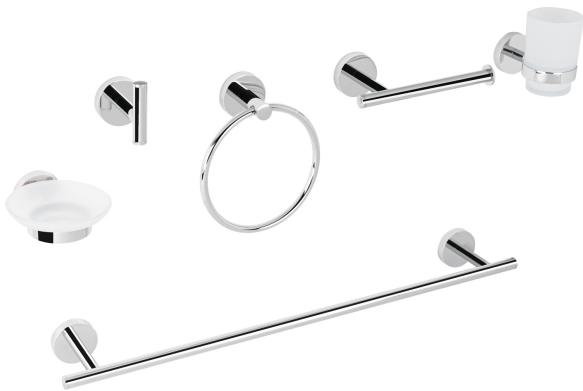

JUEGO DE 6 ACCESORIOS PARA BAÑO ACABADO CROMO, FOSET TUBIG

FOSET.

CÓDIGO: **47973**

CLAVE: **TBA-7000**

CARACTERÍSTICAS

- Barra y argolla fabricados en acero inoxidable
- Plato y vaso de vidrio esmerilado
- Portapapel metálico
- Con sistema de montaje para semiempotrar

Incluye
tornillería

ESPECIFICACIONES

Acabado	Cromo
Número de accesorios	6
Peso	1,209 g
Empaque individual	Caja
Master	12
Pallet	96
Inner	2

PAÍS DE ORIGEN

Fabricado en China bajo las estrictas especificaciones de Truper

INCLUYE

1 Gancho metálico

1 Portapapel metálico

1 Portavaso cepillero con vaso de vidrio

1 Jabonera con plato de vidrio

1 Toallero de barra de acero inoxidable

1 Toallero de argolla de acero inoxidable
