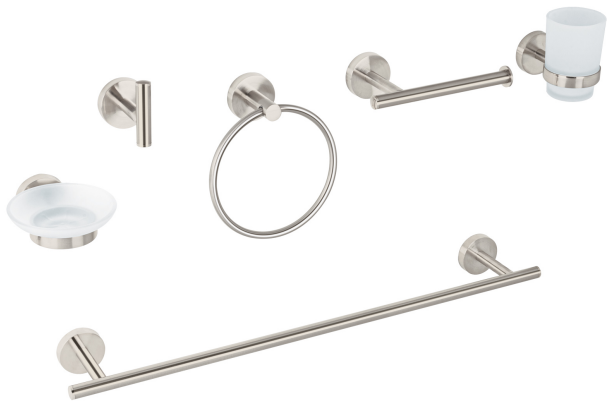

JUEGO DE 6 ACCESORIOS PARA BAÑO ACABADO SATÍN, FOSET TUBIG

FOSET.

CÓDIGO: **47974**

CLAVE: **TBA-7000N**

CARACTERÍSTICAS

- Barra y argolla fabricados en acero inoxidable
- Plato y vaso de vidrio esmerilado
- Portapapel metálico
- Con sistema de montaje para semiempotrar

Incluye tornillería

ESPECIFICACIONES

Acabado	Satín
Número de accesorios	6
Peso	1,209 g
Empaque individual	Caja
Master	12
Pallet	96
Inner	2

PAÍS DE ORIGEN

Fabricado en China bajo las estrictas especificaciones de GRUPO TRUPER

INCLUYE

1 Gancho metálico

1 Portapapel metálico

1 Portavaso cepillero con vaso de vidrio

1 Jabonera con plato de vidrio

1 Toallero de barra de acero inoxidable

1 Toallero de argolla de acero inoxidable
