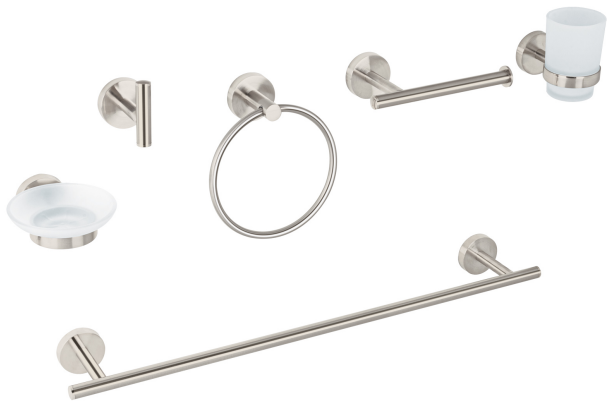

JUEGO DE 6 ACCESORIOS PARA BAÑO ACABADO SATÍN, FOSET TUBIG

FOSET.

CÓDIGO: **47974**

CLAVE: **TBA-7000N**

CARACTERÍSTICAS

- Barra y argolla fabricados en acero inoxidable
- Plato y vaso de vidrio esmerilado
- Portapapel metálico
- Con sistema de montaje para semiempotrar

Incluye tornillería

ESPECIFICACIONES

Acabado	Satín
Número de accesorios	6
Peso	1,209 g
Empaque individual	Caja
Master	12
Pallet	96
Inner	2

PAÍS DE ORIGEN

Fabricado en China bajo las estrictas especificaciones de Truper

INCLUYE

1 Gancho metálico

1 Portapapel metálico

1 Portavaso cepillero con vaso de vidrio

1 Jabonera con plato de vidrio

1 Toallero de barra de acero inoxidable

1 Toallero de argolla de acero inoxidable
