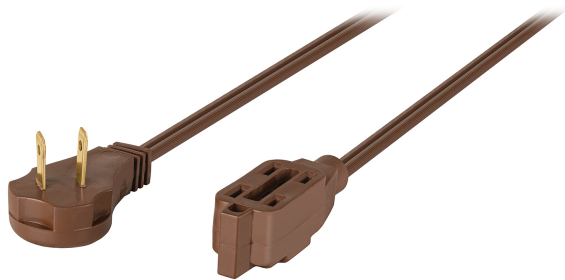

EXTENSIÓN ELÉCTRICA DOMÉSTICA 2 M CLAVIJA PLANA, CAFÉ

VOLTECK.

CÓDIGO: **48001**

CLAVE: **ED-2C**

CARACTERÍSTICAS

- Recubierta de PVC resistente a la propagación de la flama
- 3 Contactos polarizados
- Su diseño permite conectar clavijas aterrizadas
- Clavija plana de 90°, ideal para espacios reducidos
- Uso en interiores

NORMA

- Cumple la norma: NOM-003-SCFI

ESPECIFICACIONES

Color	Café
Largo	2 m
Calibre	16 AWG
Tensión / Frecuencia	127 V / 60 Hz

Corriente	13 A
------------------	------

Temperatura máxima de operación	60 °C
--	-------