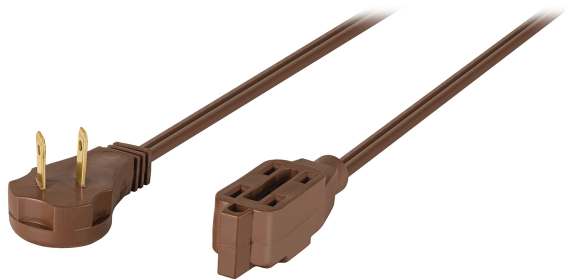

EXTENSIÓN ELÉCTRICA DOMÉSTICA 3 M CLAVIJA PLANA, CAFÉ

VOLTECK.

CÓDIGO: **48007**

CLAVE: **ED-3C**

CARACTERÍSTICAS

- Recubierta de PVC resistente a la propagación de la flama
- 3 Contactos polarizados
- Su diseño permite conectar clavijas aterrizadas
- Clavija plana de 90°, ideal para espacios reducidos
- Uso en interiores

NORMA

- Cumple la norma: NOM-003-SCFI

ESPECIFICACIONES

Color	Café
Largo	3 m
Calibre	16 AWG
Tensión / Frecuencia	127 V / 60 Hz

Corriente	13 A
Temperatura máxima de operación	60 °C
Empaque individual	Funda de cartón
Inner	6
Master	36
Pallet	936