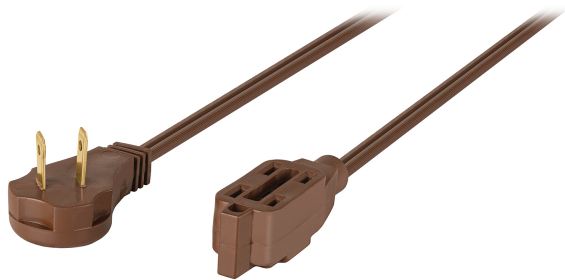

EXTENSIÓN ELÉCTRICA DOMÉSTICA 3 M CLAVIJA PLANA, CAFÉ

VOLTECK.

CÓDIGO: **48007**

CLAVE: **ED-3C**

CARACTERÍSTICAS

- Recubierta de PVC resistente a la propagación de la flama
- 3 Contactos polarizados
- Su diseño permite conectar clavijas aterrizadas
- Clavija plana de 90°, ideal para espacios reducidos
- Uso en interiores

NORMA

- Cumple la norma: NOM-003-SCFI

ESPECIFICACIONES

Color	Café
Largo	3 m
Calibre	16 AWG
Tensión / Frecuencia	127 V / 60 Hz

Corriente	13 A
------------------	------

Temperatura máxima de operación	60 °C
--	-------

Empaque individual	Funda de cartón
---------------------------	-----------------

Inner	6
--------------	---

Master	36
---------------	----

Pallet	936
---------------	-----

PAÍS DE ORIGEN

Fabricado en México bajo las estrictas especificaciones de Truper