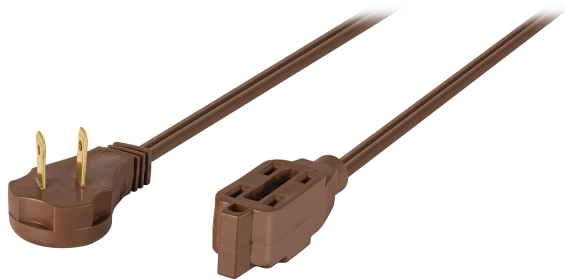

EXTENSIÓN ELÉCTRICA DOMÉSTICA 4 M CLAVIJA PLANA, CAFÉ

VOLTECK.CÓDIGO: **48013**CLAVE: **ED-4C**

CARACTERÍSTICAS

- Recubierta de PVC resistente a la propagación de la flama
- 3 Contactos polarizados
- Su diseño permite conectar clavijas aterrizadas
- Clavija plana de 90°, ideal para espacios reducidos
- Uso en interiores

NORMA

- Cumple la norma: NOM-003-SCFI

ESPECIFICACIONES

Color	Café
Largo	4 m
Calibre	16 AWG
Tensión / Frecuencia	127 V / 60 Hz

Corriente	13 A
Temperatura máxima de operación	60 °C
Empaque individual	Funda de cartón
Pallet	576
Inner	6
Master	36