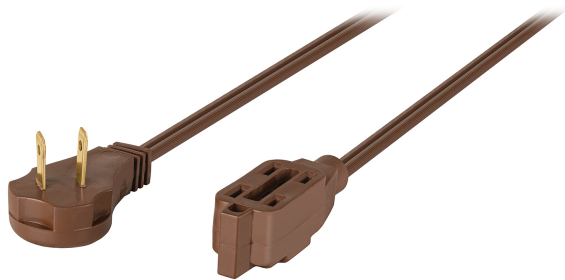

EXTENSIÓN ELÉCTRICA DOMÉSTICA 4 M CLAVIJA PLANA, CAFÉ

VOLTECK.

CÓDIGO: **48013**

CLAVE: **ED-4C**

CARACTERÍSTICAS

- Recubierta de PVC resistente a la propagación de la flama
- 3 Contactos polarizados
- Su diseño permite conectar clavijas aterrizadas
- Clavija plana de 90°, ideal para espacios reducidos
- Uso en interiores

NORMA

- Cumple la norma: NOM-003-SCFI

ESPECIFICACIONES

Color	Café
Largo	4 m
Calibre	16 AWG
Tensión / Frecuencia	127 V / 60 Hz

Corriente	13 A
Temperatura máxima de operación	60 °C
Empaque individual	Funda de cartón
Pallet	576
Inner	6
Master	36