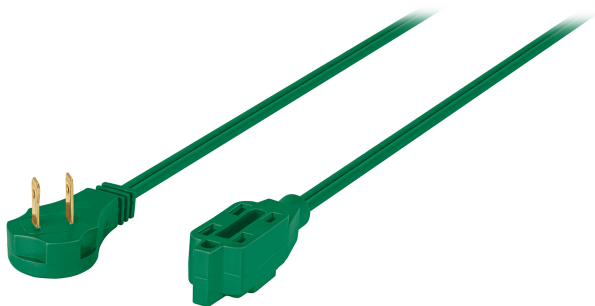

# EXTENSIÓN ELÉCTRICA DOMÉSTICA 4 M CLAVIJA PLANA, VERDE

**VOLTECK.**

CÓDIGO: **48014**

CLAVE: **ED-4V**

## CARACTERÍSTICAS

- Recubierta de PVC resistente a la propagación de la flama
- 3 Contactos polarizados
- Su diseño permite conectar clavijas aterrizadas
- Clavija plana de 90°, ideal para espacios reducidos
- Uso en interiores

## ESPECIFICACIONES

<b>Color</b>	Verde
<b>Largo</b>	4 m
<b>Calibre</b>	16 AWG
<b>Tensión / Frecuencia</b>	127 V / 60 Hz

<b>Corriente</b>	13 A
------------------	------

<b>Temperatura máxima de operación</b>	60 °C
--	-------