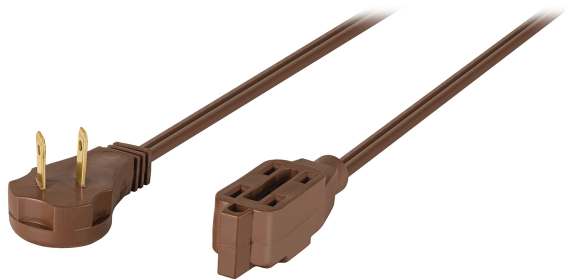

EXTENSIÓN ELÉCTRICA DOMÉSTICA 5 M CLAVIJA PLANA, CAFÉ

VOLTECK.CÓDIGO: **48019**CLAVE: **ED-5C**

CARACTERÍSTICAS

- Recubierta de PVC resistente a la propagación de la flama
- 3 Contactos polarizados
- Su diseño permite conectar clavijas aterrizadas
- Clavija plana de 90°, ideal para espacios reducidos
- Uso en interiores

NORMA

- Cumple la norma: NOM-003-SCFI

ESPECIFICACIONES

Color	Café
Largo	5 m
Calibre	16 AWG
Tensión / Frecuencia	127 V / 60 Hz

Corriente	13 A
------------------	------

Temperatura máxima de operación	60 °C
--	-------