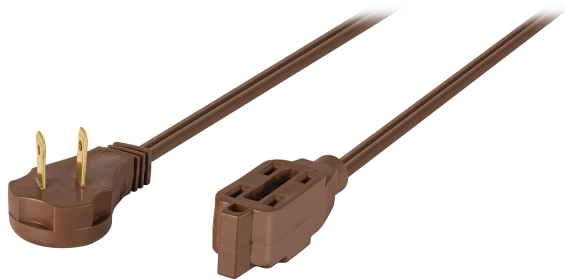

## EXTENSIÓN ELÉCTRICA DOMÉSTICA 6 M CLAVIJA PLANA, CAFÉ

VOLTECK.

CÓDIGO: **48025**

CLAVE: **ED-6C**

### CARACTERÍSTICAS

- Recubierta de PVC resistente a la propagación de la flama
- 3 Contactos polarizados
- Su diseño permite conectar clavijas aterrizadas
- Clavija plana de 90°, ideal para espacios reducidos
- Uso en interiores

### ESPECIFICACIONES

<b>Color</b>	Café
<b>Largo</b>	6 m
<b>Calibre</b>	16 AWG
<b>Tensión / Frecuencia</b>	127 V / 60 Hz

<b>Corriente</b>	13 A
------------------	------

<b>Temperatura máxima de operación</b>	60 °C
--	-------