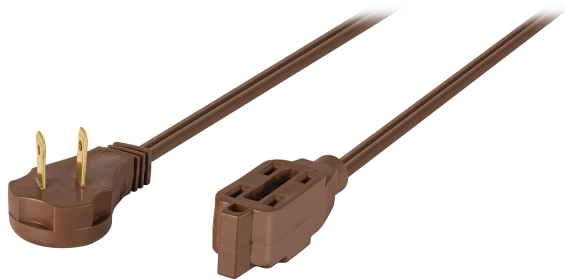

## EXTENSIÓN ELÉCTRICA DOMÉSTICA 8 M CLAVIJA PLANA, CAFÉ

VOLTECK.

CÓDIGO: **48031**

CLAVE: **ED-8C**

### CARACTERÍSTICAS

- Recubierta de PVC resistente a la propagación de la flama
- 3 Contactos polarizados
- Su diseño permite conectar clavijas aterrizadas
- Clavija plana de 90°, ideal para espacios reducidos
- Uso en interiores

### ESPECIFICACIONES

<b>Color</b>	Café
<b>Largo</b>	8 m
<b>Calibre</b>	16 AWG
<b>Tensión / Frecuencia</b>	127 V / 60 Hz

<b>Corriente</b>	13 A
------------------	------

<b>Temperatura máxima de operación</b>	60 °C
--	-------