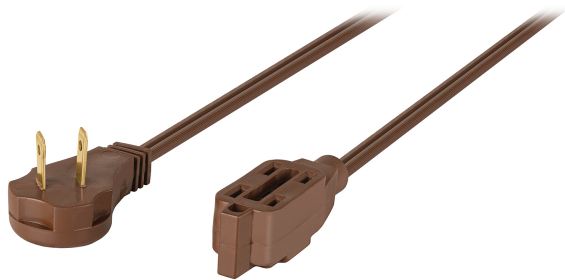

EXTENSIÓN ELÉCTRICA DOMÉSTICA 10 M CLAVIJA PLANA, CAFÉ

VOLTECK.

CÓDIGO: **48037**

CLAVE: **ED-10C**

CARACTERÍSTICAS

- Recubierta de PVC resistente a la propagación de la flama
- 3 Contactos polarizados
- Su diseño permite conectar clavijas aterrizadas
- Clavija plana de 90°, ideal para espacios reducidos
- Uso en interiores

NORMA

- Cumple la norma: NOM-003-SCFI

ESPECIFICACIONES

Color	Café
Largo	10 m
Calibre	16 AWG
Tensión / Frecuencia	127 V / 60 Hz

Corriente	13 A
------------------	------

Temperatura máxima de operación	60 °C
--	-------