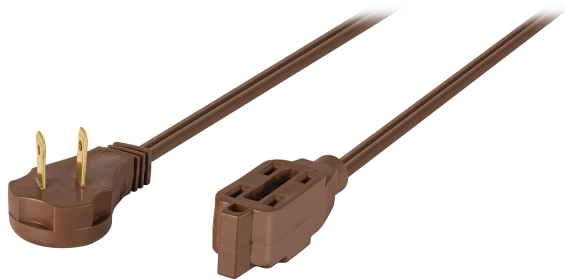

EXTENSIÓN ELÉCTRICA DOMÉSTICA 10 M CLAVIJA PLANA, CAFÉ

VOLTECK.

CÓDIGO: **48037**

CLAVE: **ED-10C**

CARACTERÍSTICAS

- Recubierta de PVC resistente a la propagación de la flama
- 3 Contactos polarizados
- Su diseño permite conectar clavijas aterrizadas
- Clavija plana de 90°, ideal para espacios reducidos
- Uso en interiores

NORMA

- Cumple la norma: NOM-003-SCFI

ESPECIFICACIONES

Color	Café
Largo	10 m
Calibre	16 AWG
Tensión / Frecuencia	127 V / 60 Hz

Corriente	13 A
------------------	------

Temperatura máxima de operación	60 °C
--	-------

Empaque individual	Funda de cartón
---------------------------	-----------------

Inner	6
--------------	---

Master	24
---------------	----

Pallet	384
---------------	-----

PAÍS DE ORIGEN

Fabricado en México bajo las estrictas especificaciones de Truper