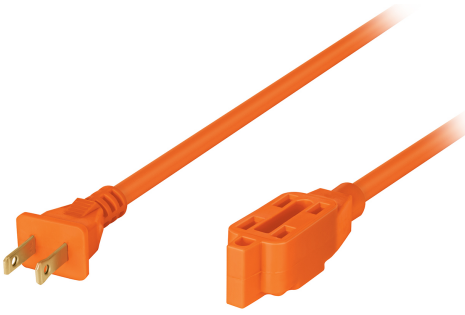

## EXTENSIÓN ELÉCTRICA DE USO RUDO 20 M 2X16 AWG, VOLTECK

VOLTECK.

CÓDIGO: **48049**

CLAVE: **ER-20X16**

### CARACTERÍSTICAS

- Cubierta de PVC resistente a la propagación de la flama
- 3 Contactos polarizados
- Su diseño permite conectar clavijas aterrizadas
- Uso en interiores

## ESPECIFICACIONES

<b>Color</b>	Naranja
<b>Largo</b>	20 m
<b>Calibre</b>	16 AWG
<b>Tensión / Frecuencia</b>	127 V / 60 Hz
<b>Corriente</b>	10 A
<b>Potencia</b>	1,270 W
<b>Temperatura máxima de operación</b>	60 °C
<b>Empaque individual</b>	Porta extensión
<b>Inner</b>	4
<b>Master</b>	8
<b>Pallet</b>	192