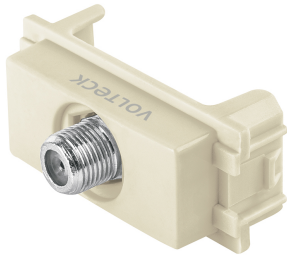

## TOMA DE TELEVISIÓN, LÍNEA ITALIANA, COLOR MARFIL

**VOLTECK.**

CÓDIGO: **48106**

CLAVE: **TV-I**

### CARACTERÍSTICAS

- Fabricado en ABS y policarbonato
- Conector roscado