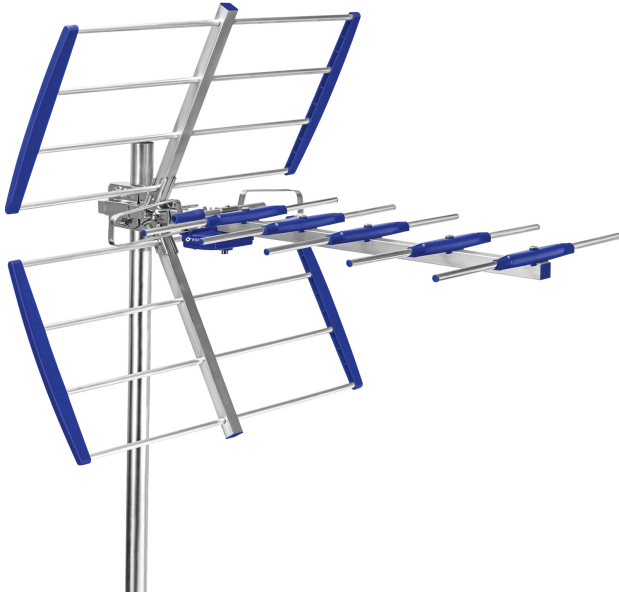

ANTENA AÉREA PARA TV HD, 14 ELEMENTOS, VOLTECK

VOLTECK.

CÓDIGO: **48119**

CLAVE: **ANAE-8**

CARACTERÍSTICAS

- Cuerpo de aluminio ligero y resistente a la intemperie
- Recibe canales HD locales y digitales (UHF)

ESPECIFICACIONES

Señales	UHF
Frecuencia	470 ~ 862 MHz
Ganancia	10 - 11 dB
Impedancia	75 Ohms
Empaque individual	Caja
Pallet	40
Inner	1
Master	10

PAÍS DE ORIGEN

Fabricado en China bajo las estrictas especificaciones de Truper