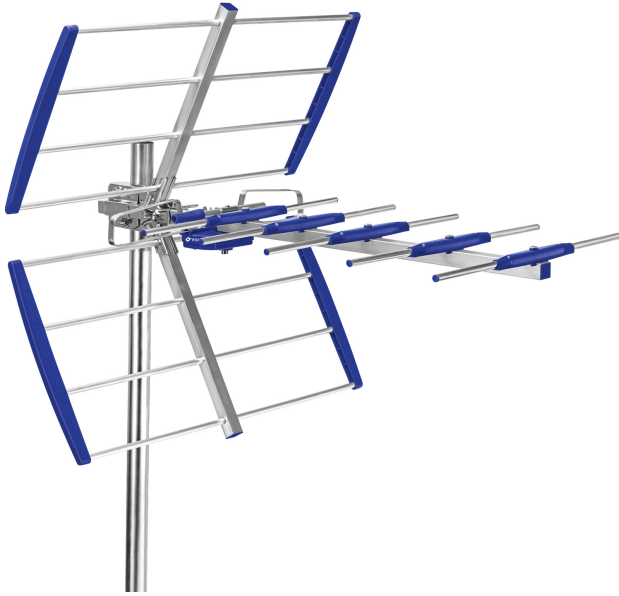

ANTENA AÉREA PARA TV HD, 14 ELEMENTOS, VOLTECK

VOLTECK.

CÓDIGO: **48119**

CLAVE: **ANAE-8**

CARACTERÍSTICAS

- Cuerpo de aluminio ligero y resistente a la intemperie
- Recibe canales HD locales y digitales (UHF)

ESPECIFICACIONES

Señales	UHF
Frecuencia	470 ~ 862 MHz
Ganancia	10 - 11 dB
Impedancia	75 Ohms
Empaque individual	Caja
Pallet	40
Inner	1
Master	10

PAÍS DE ORIGEN

Fabricado en China bajo las estrictas especificaciones de **GRUPO TRUPER**