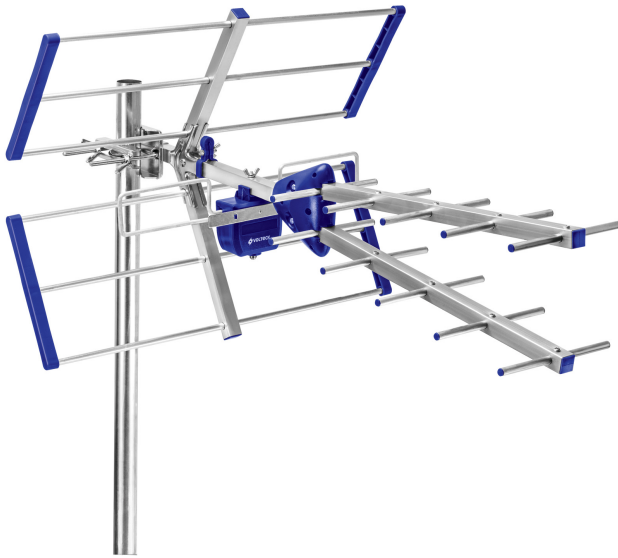

ANTENA AÉREA PARA TV HD, 17 ELEMENTOS, VOLTECK

VOLTECK.

CÓDIGO: **48124**

CLAVE: **ANAE-21**

CARACTERÍSTICAS

- Cuerpo de aluminio resistente a la intemperie
- Pre-armada para fácil instalación
- Recibe canales HD locales y digitales (UHF)

ESPECIFICACIONES

Señales	UHF
Frecuencia	470 ~ 862 MHz
Ganancia	9.5-15 dB
Impedancia	75 Ohms
Empaque individual	Caja
Pallet	128
Inner	1
Master	8

PAÍS DE ORIGEN

Fabricado en China bajo las estrictas especificaciones de GRUPO TRUPER