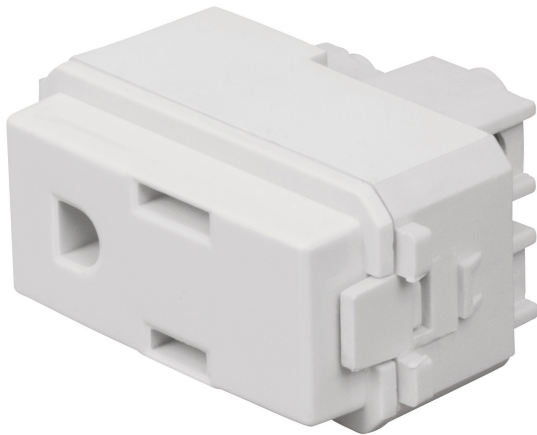

## CONTACTO SENCILLO, 2 POLOS + TIERRA, LÍNEA ITALIANA, BLANCO

VOLTECK.

CÓDIGO: **48131**

CLAVE: **COA-IB**

### CARACTERÍSTICAS

- Fabricados en polipropileno y policarbonato
- Con retardante a la flama para mayor seguridad

### ESPECIFICACIONES

<b>Color</b>	Blanco
<b>Tensión / Frecuencia</b>	127 V / 60 Hz
<b>Corriente</b>	16 A
<b>Dimensiones (largo x ancho)</b>	46 x 22 mm
<b>Empaque individual</b>	Bolsa
<b>Inner</b>	12
<b>Master</b>	144
<b>Pallet</b>	5184