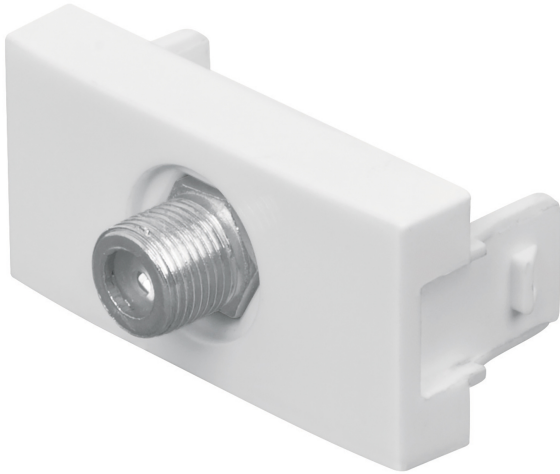

## TOMA DE TELEVISIÓN, LÍNEA OSLO, COLOR BLANCO

CÓDIGO: **48326**

CLAVE: **TV-OB**

### CARACTERÍSTICAS

- Fabricada en ABS
- Conector roscado tipo barril