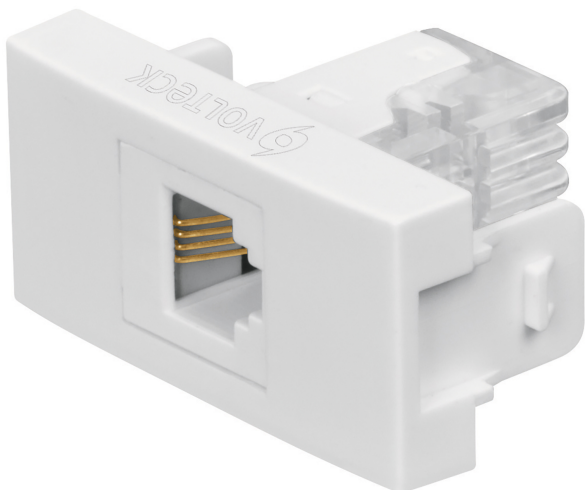

## TOMA DE TELÉFONO, LÍNEA OSLO, COLOR BLANCO

CÓDIGO: **48327**CLAVE: **TE-OB**

### CARACTERÍSTICAS

- Fabricada en ABS
- Conector RJ-11 con 4 hilos