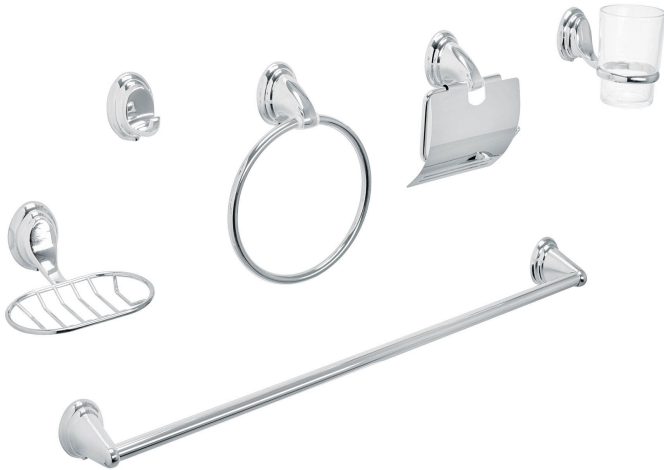

JUEGO DE 6 ACCESORIOS P/BAÑO CROMO CHAPETÓN OVALADO, FOSET

FOSET.

CÓDIGO: **48341**

CLAVE: **AQA-4003**

CARACTERÍSTICAS

- Barra y aro fabricados en acero inoxidable
- Vaso de vidrio
- Portarrollos con cubierta de acero inoxidable
- Con sistema de montaje para semiempotrar

Incluye
tornillería

ESPECIFICACIONES

Acabado	Cromo
Número de accesorios	6
Peso	725 g
Empaque individual	Caja
Inner	2
Master	8
Pallet	96

PAÍS DE ORIGEN

Fabricado en China bajo las estrictas especificaciones de GRUPO TRUPER

INCLUYE

1 Gancho sencillo

1 Portarrollos

1 Portavaso capillero con vaso de vidrio

1 Jabonera tipo rejilla

1 Toallero de barra

1 Toallero de aro
