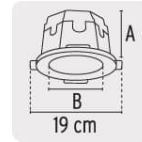

BOTE INTEGRAL DE 8 CM, ARO INTERNO DE 11 CM, VOLTECK

VOLTECK.

CÓDIGO: **48373**

CLAVE: **BOIN-811**

CARACTERÍSTICAS

- Fabricado en polietileno de alta densidad
- Aislante a la tensión eléctrica y anticorrosivo
- Permite amarrar fácilmente los conductores
- Tapa con pestañas que facilitan la instalación
- Para luminarios empotrados tipo spot y LED
- Uso con sistema de balastro o campana

8 Entradas para tubo flexible: 2 de 1/2", 4 de 3/4", 2 de 1"

NORMA

- Garantizado contra defectos de fabricación o mano de obra. La garantía se puede hacer válida con cualquier distribuidor de TRUPER

ESPECIFICACIONES

Entradas para tubo flexible	16 entradas (4 de 1/2", 8 de 3/4" y 4 de 1")
Profundidad	8 cm
Diámetro interno	11 cm
Diámetro exterior	19 cm
Empaque individual	Etiqueta
Pallet	1080
Inner	5
Master	90

PAÍS DE ORIGEN