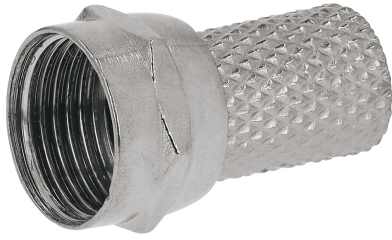

## BOLSA CON 4 CONECTORES COAXIALES RG 6 DE ENROSCAR, VOLTECK

CÓDIGO: **48482**

CLAVE: **COCO-6R**

### CARACTERÍSTICAS

- Metálico con acabado niquelado
- Para instalaciones de antena, televisión satelital o cable

### ESPECIFICACIONES

<b>Para cable coaxial</b>	Tipo RG 6
<b>Tipo de conexión</b>	3/8-32 UNF
<b>Largo</b>	17 mm
<b>Empaque individual</b>	Bolsa con 4 piezas
<b>Inner</b>	20
<b>Master</b>	200
<b>Pallet</b>	22400