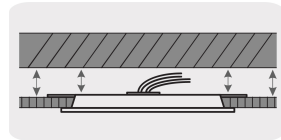

LUMINARIO ULTRADELGADO CUADRADO P/EMPOTRAR 12W, LUZ DE DÍA

LAIT

CÓDIGO: **48541**

CLAVE: **EMP-401L**

CARACTERÍSTICAS

- Marco de aluminio y pantalla de poliestireno
- Clips para fácil instalación
- Encendido instantáneo (proporciona el 100% de brillo al encender)
- LED integrado
- Ideal para hogar, escaleras, pasillos, vestíbulos y comercios

Índice de reproducción de color

Para espacios reducidos entre falso plafón y losa

Tiempo de vida
15,000 h / 15 años

Amigable con el ambiente

NORMA

- Cumple la norma: NOM-003-SCFI

ESPECIFICACIONES

Potencia	12 W
Flujo luminoso	950 lm
Tensión / Frecuencia	127 V / 60 Hz
Corriente	160 mA
Temperatura de color	6 500 K / Luz de día
Corte para empotramiento	16 cm
Dimensiones (alto x lado)	7 mm x 17 cm
Empaque individual	Caja
Pallet	640
Inner	4
Master	20