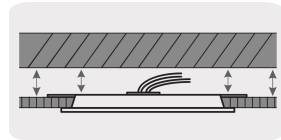

### CARACTERÍSTICAS

- Marco de aluminio y pantalla de poliestireno
- Clips para fácil instalación
- Encendido instantáneo (proporciona el 100% de brillo al encender)
- LED integrado
- Ideal para hogar, escaleras, pasillos, vestíbulos y comercios

Índice de reproducción de color

Para espacios reducidos entre falso plafón y losa

Tiempo de vida  
15,000 h / 15 años

Amigable con el ambiente

## ESPECIFICACIONES

<b>Potencia</b>	12 W
<b>Flujo luminoso</b>	950 lm
<b>Tensión / Frecuencia</b>	127 V / 60 Hz
<b>Corriente</b>	160 mA
<b>Temperatura de color</b>	6 500 K / Luz de día
<b>Corte para empotramiento</b>	16 cm
<b>Dimensiones (alto x lado)</b>	7 mm x 17 cm
<b>Empaque individual</b>	Caja
<b>Pallet</b>	640
<b>Inner</b>	4
<b>Master</b>	20