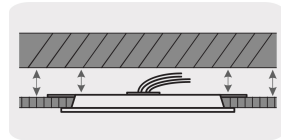

LUMINARIO ULTRADELGADO CUADRADO P/EMPOTRAR 18W, LUZ DE DÍA

CÓDIGO: **48542**

CLAVE: **EMP-402L**

CARACTERÍSTICAS

- Marco de aluminio y pantalla de poliestireno
- Clips para fácil instalación
- Encendido instantáneo (proporciona el 100% de brillo al encender)
- LED integrado
- Ideal para hogar, escaleras, pasillos, vestíbulos y comercios

Índice de reproducción de color

Para espacios reducidos entre falso plafón y losa

NORMA

- Cumple la norma: NOM-003-SCFI

ESPECIFICACIONES

Potencia	18 W
Flujo luminoso	1 600 lm
Tensión / Frecuencia	127 V / 60 Hz
Corriente	240 mA
Temperatura de color	6 500 K / Luz de día
Corte para empotramiento	21 cm
Dimensiones (alto x lado)	7 mm x 22 cm
Empaque individual	Caja
Pallet	360
Inner	2
Master	10