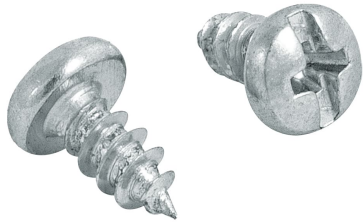

BOLSA CON 200 PIJAS PARA LÁMINA, #6 X 3/8", FIERO

FIERO

CÓDIGO: **48717**

CLAVE: **PILA-6X3/8**

CARACTERÍSTICAS

- Fabricadas en acero con recubrimiento galvanizado
- Cabeza combinada tipo plano y Phillips
- Para unir objetos metálicos, madera, fibra de vidrio y plástico

NORMA

- Garantizado contra defectos de fabricación o mano de obra. La garantía se puede hacer válida con cualquier distribuidor de TRUPER

ESPECIFICACIONES

Número	6
Largo	3/8" (9.5 mm)
Rosca	Completa
Piezas por bolsa	200
Empaque individual	Bolsa
Inner	6
Master	96
Pallet	2304