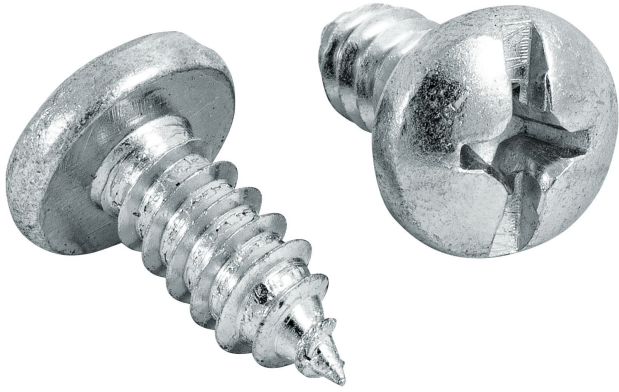

BOLSA CON 100 PIJAS PARA LÁMINA, #14 X 5/8", FIERO**FIERO**CÓDIGO: **48734**CLAVE: **PILA-14X5/8****CARACTERÍSTICAS**

- Fabricadas en acero con recubrimiento galvanizado
- Cabeza combinada tipo plano y Phillips
- Para unir objetos metálicos, madera, fibra de vidrio y plástico

**NORMA**

- Garantizado contra defectos de fabricación o mano de obra. La garantía se puede hacer válida con cualquier distribuidor de TRUPER

ESPECIFICACIONES

Número	14
Largo	5/8" (16 mm)
Rosca	Completa
Piezas por bolsa	100
Empaque individual	Bolsa
Inner	6
Master	36
Pallet	1728