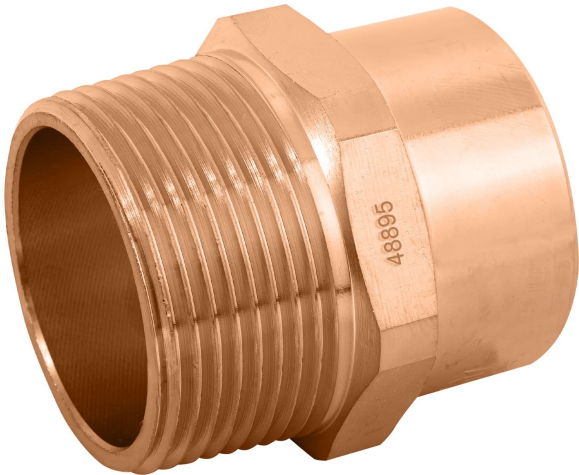

CONECTOR DE COBRE, ROSCA EXTERIOR 1-1/4", FOSET

CÓDIGO: **48895**

CLAVE: **CC-614**

CARACTERÍSTICAS

- Cuerpo de latón cobrizado resistente a la corrosión y al torque
- Pared lisa interior que reduce la pérdida de presión por fricción
- Larga vida útil
- Para la conducción de agua fría y caliente o instalaciones de gas natural y L.P.

El cobre es un material reciclable

Gas natural

Gas L.P.

NORMA

- Garantizado contra defectos de fabricación o mano de obra. La garantía se puede hacer válida con cualquier distribuidor de TRUPER

ESPECIFICACIONES

Diámetro nominal	1 1/4" (32 mm)
Tipo de rosca	1 1/4" - 11.5 NPT
Presión máxima	300 psi
Empaque individual	Granel
Inner	2
Master	80
Pallet	2560

PAÍS DE ORIGEN

**Fabricado en China bajo las estrictas
especificaciones de GRUPO TRUPER**