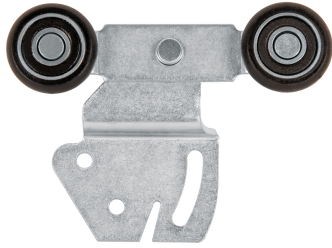

SISTEMA CORREDIZO DOBLE PARA RIEL SUPERIOR DE CLÓSET, HERMEX

CÓDIGO: **48971**

CLAVE: **SC-02**

CARACTERÍSTICAS

- Para clóset de 2 puertas de 45 kg c/u con espesor 15 a 30 mm
- Ruedas de nylon y cuerpo de acero con perforaciones para una mejor regulación de la puerta
- Riel doble para mayor facilidad de instalación
- Tope que impide el traslape completo de las puertas
- Guía al piso ajustable al espesor de las puertas
- Se recomienda el uso del riel superior JJ modelos RJJ-20 y RJJ-30 marca Hermex®

Incluye tornillería

NORMA

- Garantizado contra defectos de fabricación o mano de obra. La garantía se puede hacer válida con cualquier distribuidor de TRUPER

ESPECIFICACIONES

Capacidad de carga	45 kg c/u
Diámetro de rueda	25 mm
Dimensiones (alto x largo)	65 mm x 89 mm
Empaque individual	Caja
Pallet	1600
Inner	10
Master	50

PAÍS DE ORIGEN

Fabricado en China bajo las estrictas especificaciones de GRUPO TRUPER

INCLUYE

4 rodamientos

Tope de goma

Guía al piso