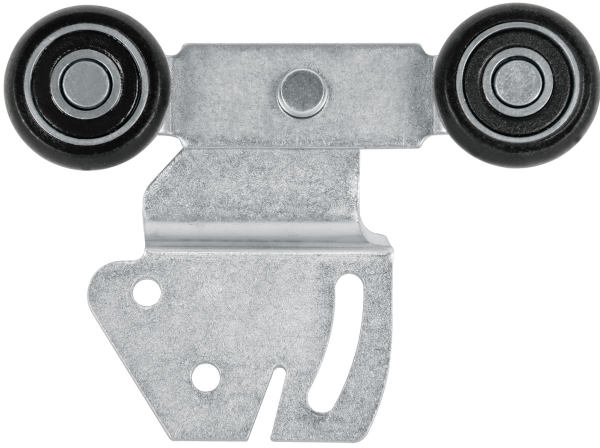

SISTEMA CORREDIZO DOBLE PARA RIEL SUPERIOR DE CLÓSET, HERMEX

CÓDIGO: 48971

CLAVE: SC-02

CARACTERÍSTICAS

- Para clóset de 2 puertas de 45 kg c/u con espesor 15 a 30 mm
- Ruedas de nylon y cuerpo de acero con perforaciones para una mejor regulación de la puerta
- Riel doble para mayor facilidad de instalación
- Tope que impide el traslape completo de las puertas
- Guía al piso ajustable al espesor de las puertas
- Se recomienda el uso del riel superior JJ modelos RJJ-20 y RJJ-30 marca Hermex®

Incluye tornillería

NORMA

- Garantizado contra defectos de fabricación o mano de obra. La garantía se puede hacer válida con cualquier distribuidor de TRUPER

ESPECIFICACIONES

Capacidad de carga	45 kg c/u
Diámetro de rueda	25 mm
Dimensiones (alto x largo)	65 mm x 89 mm
Empaque individual	Caja
Pallet	1600
Inner	10
Master	50

PAÍS DE ORIGEN

Fabricado en China bajo las estrictas especificaciones de GRUPO TRUPER

INCLUYE

4 rodamientos

Tope de goma

Guía al piso