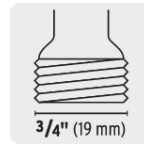

LLAVE PARA MANGUERA, DE LATÓN, 140 GR, ENTRADA 1/2", FOSET

CÓDIGO: **49082**

CLAVE: **LLJ-140**

CARACTERÍSTICAS

- Fabricada de latón para máxima duración
- Maneral metálico
- Cierre de compresión
- Para jardín y tomas de agua

Entrada

Salida

NORMA

- Garantizado contra defectos de fabricación o mano de obra. La garantía se puede hacer válida con cualquier distribuidor de TRUPER

ESPECIFICACIONES

Presión máxima	6 kgf/cm ²
Conexión de entrada	1/2" - 14 NPT
Conexión de salida	3/4" - 11.5 NH (3 hilos)
Peso	140 g
Empaque individual	Granel
Inner	6
Master	144
Pallet	5184