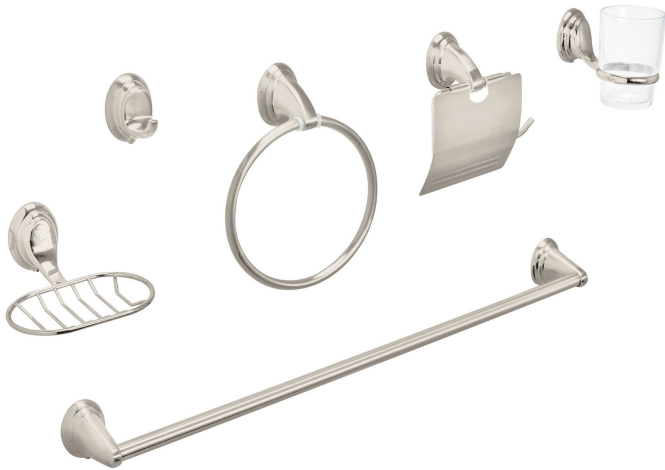

## JUEGO DE 6 ACCESORIOS P/BAÑO SATÍN CHAPETÓN OVALADO, FOSET

**FOSET.**

CÓDIGO: **49162**

CLAVE: **AQA-4003N**

### CARACTERÍSTICAS

- Barra fabricada en acero inoxidable
- Vaso de vidrio
- Portarrollos con cubierta de acero inoxidable
- Con sistema de montaje para semiempotrar

Incluye tornillería

### ESPECIFICACIONES

<b>Acabado</b>	Satín
<b>Número de accesorios</b>	6
<b>Peso</b>	745 g
<b>Empaque individual</b>	Caja
<b>Inner</b>	2
<b>Master</b>	8
<b>Pallet</b>	96

### INCLUYE

**1 Gancho sencillo**

**1 Portarrollos**

**1 Portavaso capillero con vaso de vidrio**

**1 Jabonera tipo rejilla**

**1 Toallero de barra**

**1 Toallero de aro**

---