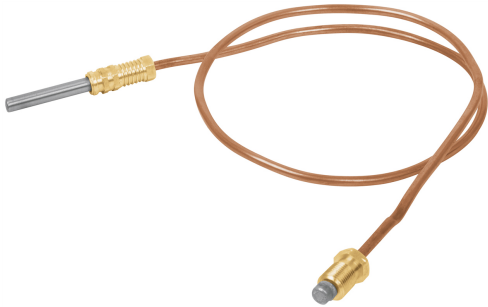

**TERMOCOPLE 60 CM ROSCABLE, FOSET**CÓDIGO: **49210**CLAVE: **TECO-60R****CARACTERÍSTICAS**

- Tubo de cobre
- Conexiones de latón
- Para usar con piloto de calentadores de agua
- Para gas L.P.

Gas L.P.

**ESPECIFICACIONES**

<b>Largo</b>	600 mm
<b>Diámetro de tubo</b>	3.2 mm
<b>Empaque individual</b>	Caballote
<b>Pallet</b>	10500
<b>Inner</b>	10
<b>Master</b>	100

**PAÍS DE ORIGEN****Fabricado en China bajo las estrictas especificaciones de GRUPO TRUPER**