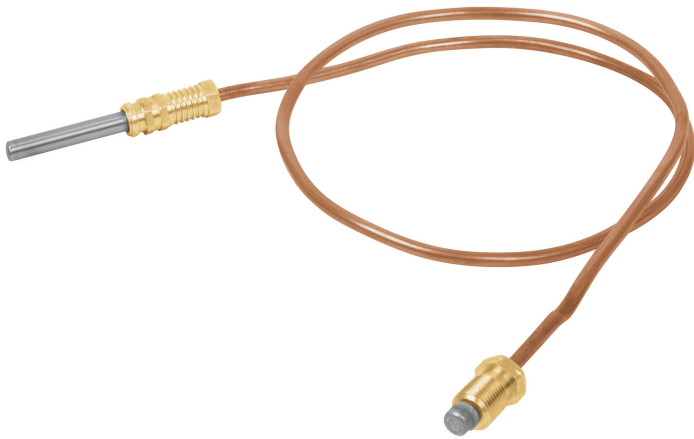

TERMOCOPLE 60 CM ROSCABLE, FOSET

CÓDIGO: **49210**

CLAVE: **TECO-60R**

CARACTERÍSTICAS

- Tubo de cobre
- Conexiones de latón
- Para usar con piloto de calentadores de agua
- Para gas L.P.

Gas L.P.

ESPECIFICACIONES

Largo	600 mm
Diámetro de tubo	3.2 mm
Empaque individual	Caballote
Pallet	10500
Inner	10
Master	100

PAÍS DE ORIGEN

Fabricado en China bajo las estrictas especificaciones de GRUPO TRUPER