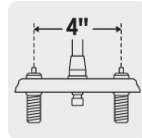

VIVIENDA
ECOLÓGICA

DESDE
BAJA
PRESIÓN

TRICROMO
Brillo y resistencia

1/4 de vuelta

Distancia entre
taladros

Cartucho
cerámico 90°

NORMA

- Cumple la norma NMX-C-415-ONNCCE

ESPECIFICACIONES

Acabado	Cromo
Distancia entre taladros	4"
Presión de trabajo	0.25 kgf/cm ² a 1 kgf/cm ²
Conexión roscable	1/2" - 14 NPSM
Dimensiones de la cubierta	7 cm x 15 cm x 5 cm
Peso	545 g
Empaque individual	Caja
Inner	2
Master	24