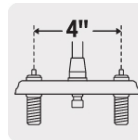

MEZCLADORA 4" PARA LAVABO, NARIZ LARGA, MANERALES ACRÍLICO

FOSET.

CÓDIGO: **49231**

CLAVE: **M-048A**

CARACTERÍSTICAS

- Cuerpo y nariz de latón para máxima duración
- Manerales de acrílico
- Cubierta de acero inoxidable
- Cartucho cerámico de suave y fácil apertura

Distancia entre taladros

Cartucho cerámico 90°

NORMA

- Cumple la norma NMX-C-415-ONNCCE

ESPECIFICACIONES

Acabado	Cromo
Distancia entre taladros	4"
Presión de trabajo	0.25 kgf/cm ² a 1 kgf/cm ²
Conexión roscable	1/2" - 14 NPSM
Dimensiones de la cubierta	7 cm x 15 cm x 5 cm
Peso	545 g
Empaque individual	Caja
Inner	2
Master	24