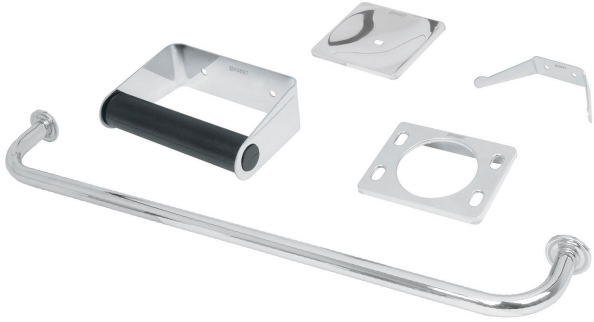

JUEGO DE 5 ACCESORIOS PARA BAÑO, ACERO INOXIDABLE, BASIC

FOSET.

CÓDIGO: **49255**

CLAVE: **A-800**

CARACTERÍSTICAS

- Barra fabricada en acero inoxidable
- Portarrollos con tubo de polietileno
- Con sistema de montaje para semiempotrar

Incluye tornillería

ESPECIFICACIONES

Acabado	Cromo
Número de accesorios	5
Peso	410 g
Empaque individual	Caja
Inner	2
Master	18
Pallet	216

PAÍS DE ORIGEN

Fabricado en China bajo las estrictas especificaciones de GRUPO TRUPER

INCLUYE

1 Gancho doble

1 Portarrollos

1 Portavaso cepillero

1 Jabonera

1 Toallero de barra de 60 cm