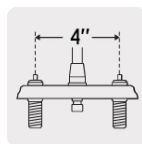

MEZCLADORA PLÁSTICA 4" PARA LAVABO, MANERALES STANDARD

FOSET.

CÓDIGO: **49281**

CLAVE: **MP-048**

CARACTERÍSTICAS

- Cuerpo termoplástico de alta resistencia
- Cubierta, nariz y manerales de ABS cromado que nunca se oxidan
- Cartucho cerámico de suave y fácil apertura
- Ideal para zonas costeras o de alta humedad

NORMA

- Cumple la norma NMX-C-415-ONNCCE

ESPECIFICACIONES

Acabado	Cromo
Distancia entre taladros	4"
Presión de trabajo	0.25 kgf/cm ² a 1 kgf/cm ²
Conexión roscable	1/2" - 14 NPSM
Dimensiones de la cubierta	9 cm x 17 cm x 6 cm
Peso	220 g

Empaque individual	Caja
Inner	2
Master	24
Pallet	288

PAÍS DE ORIGEN

Fabricado en China bajo las estrictas especificaciones de Truper

DATOS DE EMPAQUE (MEDIDAS Y PESOS APROXIMADOS)

Empaque Individual	Medidas: Alto: 17 cm (6 3/4") Ancho: 10 cm (4") Largo: 17 cm (6 3/4") Peso: 0.31 kg (0.68 lb)
Inner	Medidas: Alto: 17.5 cm (7") Ancho: 10.5 cm (4 1/4") Largo: 34.5 cm (13 1/2") Peso: 0.7 kg (1.54 lb)
Master	Medidas: Alto: 44.3 cm (17 1/2") Ancho: 36.8 cm (14 1/2") Largo: 54.5 cm (21 1/2") Peso: 9.34 kg (20.59 lb)