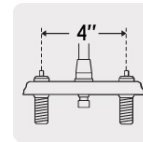

Distancia entre
taladros