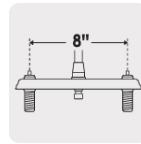

MEZCLADORA 8" FREGADERO CROMO, CUELLO LARGO, PALANCA, BASIC

FOSET.

CÓDIGO: **49287**

CLAVE: **F-318P**

CARACTERÍSTICAS

- Cuerpo de latón para máxima duración
- Manerales metálicos tipo palanca
- Cuello y cubierta de acero inoxidable
- Cartucho cerámico de suave y fácil apertura

NORMA

- Cumple la norma NMX-C-415-ONNCCE

ESPECIFICACIONES

Acabado	Cromo
Distancia entre taladros	8"
Presión de trabajo	0.25 kgf/cm ² a 1 kgf/cm ²
Conexión roscable	1/2" - 14 NPSM
Dimensiones de la cubierta	26 cm x 25 cm x 20 cm
Peso	600 g
Empaque individual	Caja