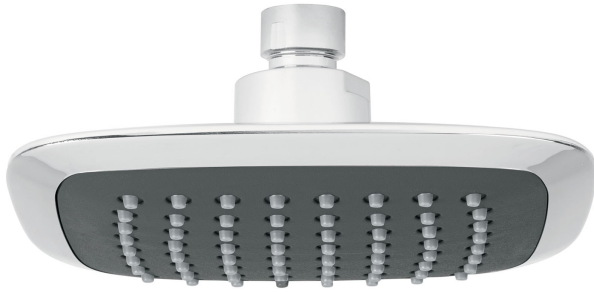

REGADERA CUADRADA PLATO ANCHO 6" GRIS-CROMO, SIN BRAZO,FOSET

CÓDIGO: 49454

CLAVE: R-510S

CARACTERÍSTICAS

- Cabeza de ABS
- Para mayor flujo de agua se puede retirar el reductor
- Chorro fijo y sensación lluvia
- Ahorradora en baja presión

Grado ecológico

TRICROMO
Brillo y resistencia

Boquillas fácil limpieza

Articulada

NORMA

- Cumple la norma NOM-008-CONAGUA

ESPECIFICACIONES

Diámetro de la cabeza	6" (15 cm)
Acabado	Cromo
Presión de trabajo	0.25 kgf/cm ² a 6 kgf/cm ²
Conexión de entrada	1/2" - 14 NPT
Empaque individual	Caballote
Pallet	576
Inner	2
Master	12