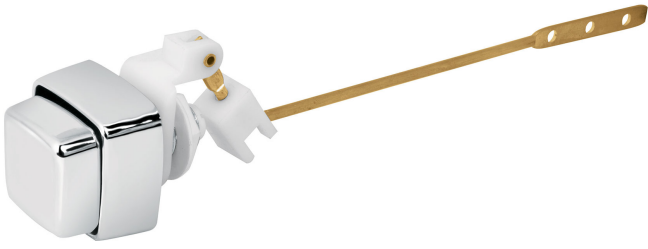

BOTÓN DE PLÁSTICO PARA WC, FOSET

CÓDIGO: **49505**

CLAVE: **PW-020**

CARACTERÍSTICAS

- Botón de ABS con acabado cromo
- Varilla de latón
- Tuerca izquierda de sujeción
- Compatible con la mayoría de W.C
- Fácil de instalar

Botón lateral

ESPECIFICACIONES

Largo total	262 mm
Peso	62 g
Empaque individual	Bolsa
Pallet	3240
Inner	6
Master	72

PAÍS DE ORIGEN

Fabricado en China bajo las estrictas especificaciones de GRUPO TRUPER